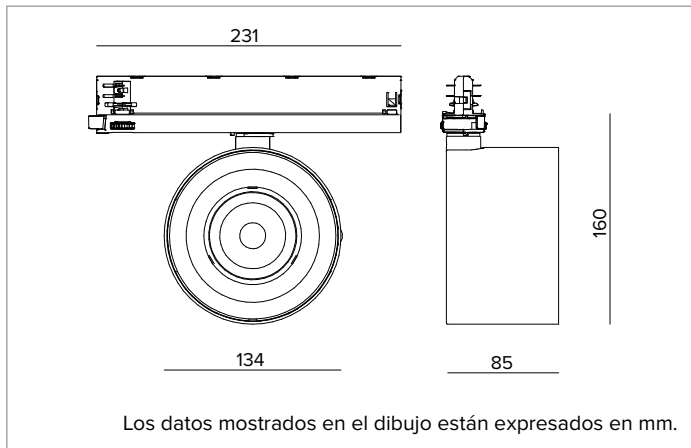

## Proyector profesional orientable de LED

	3000K	H(m)	D(m)	E <sub>max</sub> (lx)		
	Ra90		17°			
	Fixture Power	29W	1	0.30	27921	
	Source Flux	2999lm	2	0.59	6980	
	Fixture Flux	2527lm	3	0.89	3102	
	Efficacy	86lm/W	4	1.18	1745	
TS1913	I <sub>max</sub> =9310cd/klm	I <sub>max</sub>	27921cd	5	1.48	1117