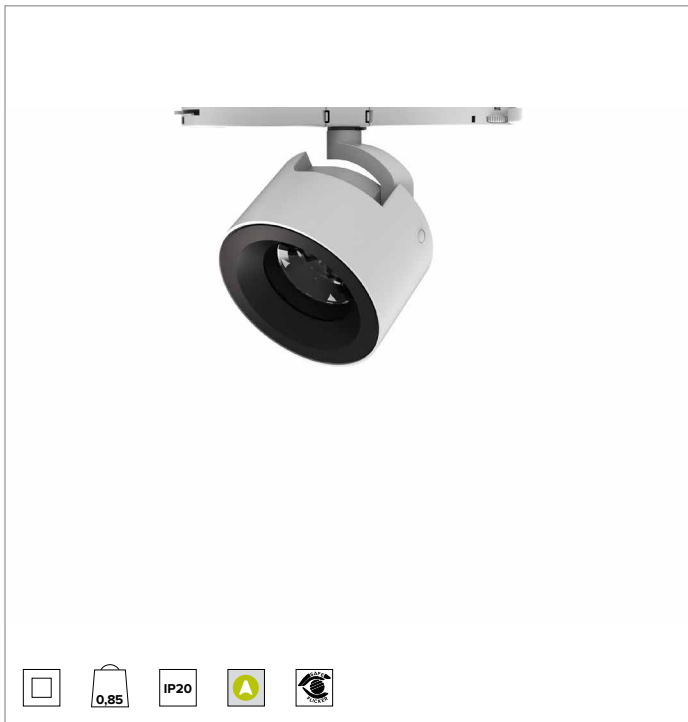

# T039SPL930CAPW | ZENO 130

## Proyector profesional orientable de LED

	3000K	H(m)	D(m)	E <sub>max</sub> (lx)		
	Ra90		17°			
	Fixture Power	29W	1	0.30	27921	
	Source Flux	2999lm	2	0.59	6980	
	Fixture Flux	2527lm	3	0.89	3102	
	Efficacy	86lm/W	4	1.18	1745	
TS1913	I <sub>max</sub> =9310cd/klm	I <sub>max</sub>	27921cd	5	1.48	1117